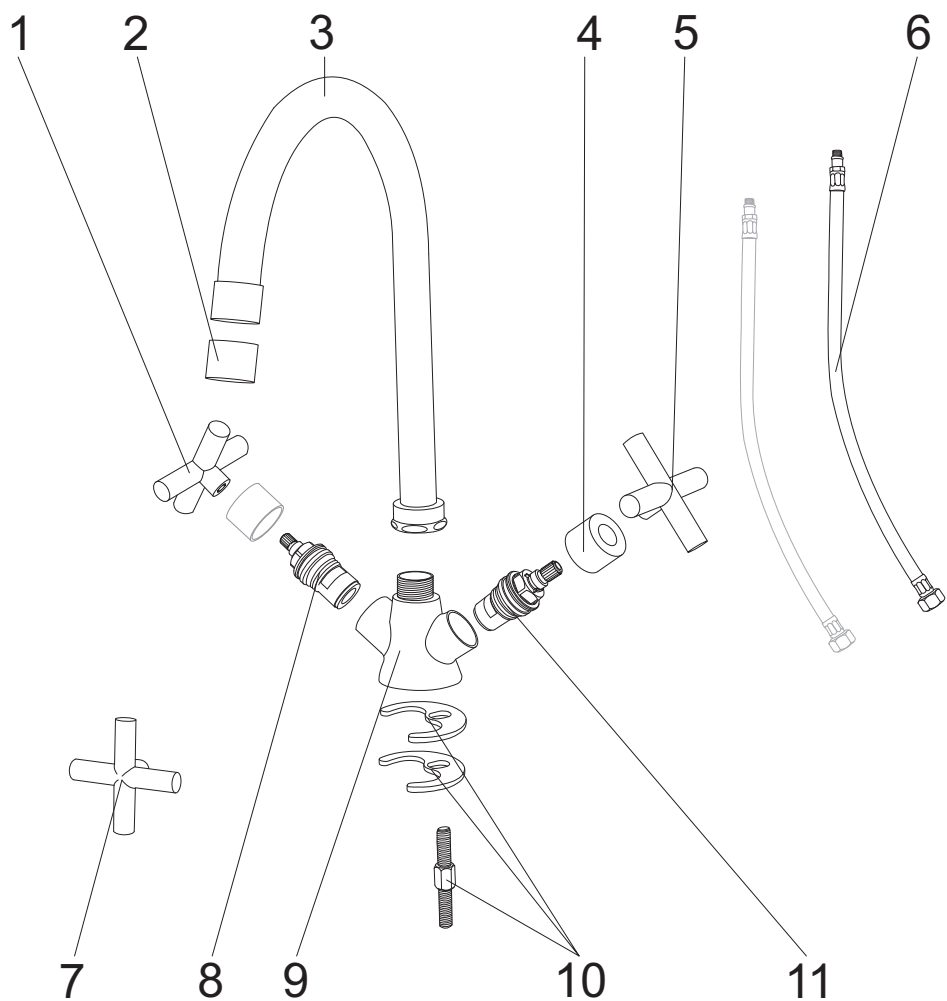

Capri 3

numer	symbol	nazwa części	grupa cenowa	uwagi
1	102020056	rozeta walcowa chrom	E	φ67 x 20
2	102020002	przyłącze mimośrodowe	C	3/4" x 1/2" L44
3	104020214	uszczelka 3/4"	A	
4	102020003	śruba przyłącza	B	
5	102020004	nakrętka przyłącza	B	gwint 3/4"
6	105040003	perlator M28 chrom	C	
7	101020031	wylewka kompletna	K	wymaga potwierdzenia dostępności
8	101030078	uchwyt przełącznika natrysku	B	
9	103020032	przełącznik natrysku	G	
10	101030077	uchwyt głowicy	F	stara wersja - bez oznaczeń H-C
11	101030075	uchwyt głowicy ciepłej wody	F	aktualna wersja
12	103010008	głowica ciepłej wody	D	
13	101030076	uchwyt głowicy zimnej wody	F	aktualna wersja
14	102040031	osłona głowicy	D	
15	103010009	głowica zimnej wody	D	
16	101010053	korpus Capri 3	P	wymaga potwierdzenia dostępności

Capri 4

numer	symbol	nazwa części	grupa cenowa	uwagi
1	102020056	rozeta walcowa chrom	E	φ67 x 20
2	102020002	przyłącze mimośrodkowe	C	3/4" x 1/2" L44
3	104020214	uszczelka 3/4"	A	
4	102020003	śruba przyłącza	B	
5	102020004	nakrętka przyłącza	B	gwint 3/4"
6	101010054	korpus Capri 4	N	wymaga potwierdzenia dostępności
7	101030077	uchwyt głowicy	F	stara wersja - bez oznaczeń H-C
8	101030075	uchwyt głowicy ciepłej wody	F	aktualna wersja
9	103010008	głowica ciepłej wody	D	
10	101030076	uchwyt głowicy zimnej wody	F	aktualna wersja
11	102040031	osłona głowicy	D	
12	103010009	głowica zimnej wody	D	

Capri 5

numer	symbol	nazwa części	grupa cenowa	uwagi
1	101030075	uchwyt głowicy ciepłej wody	F	aktualna wersja
2	105040002	perlator M22 chrom	B	
3	101020032	wylewka kompletna	K	
4	102040031	osłona głowicy	D	
5	101030076	uchwyt głowicy zimnej wody	F	aktualna wersja
6	102030001	wężyk przyłączeniowy	D	M10 x 3/8" L350
7	101030077	uchwyt głowicy	F	stara wersja - brak oznaczeń H-C
8	103010008	głowica ciepłej wody	D	
9	101010052	korpus Capri 1/5	M	wymaga potwierdzenia dostępności
10	102010002	zestaw montażowy	D	
11	103010009	głowica zimnej wody	D	