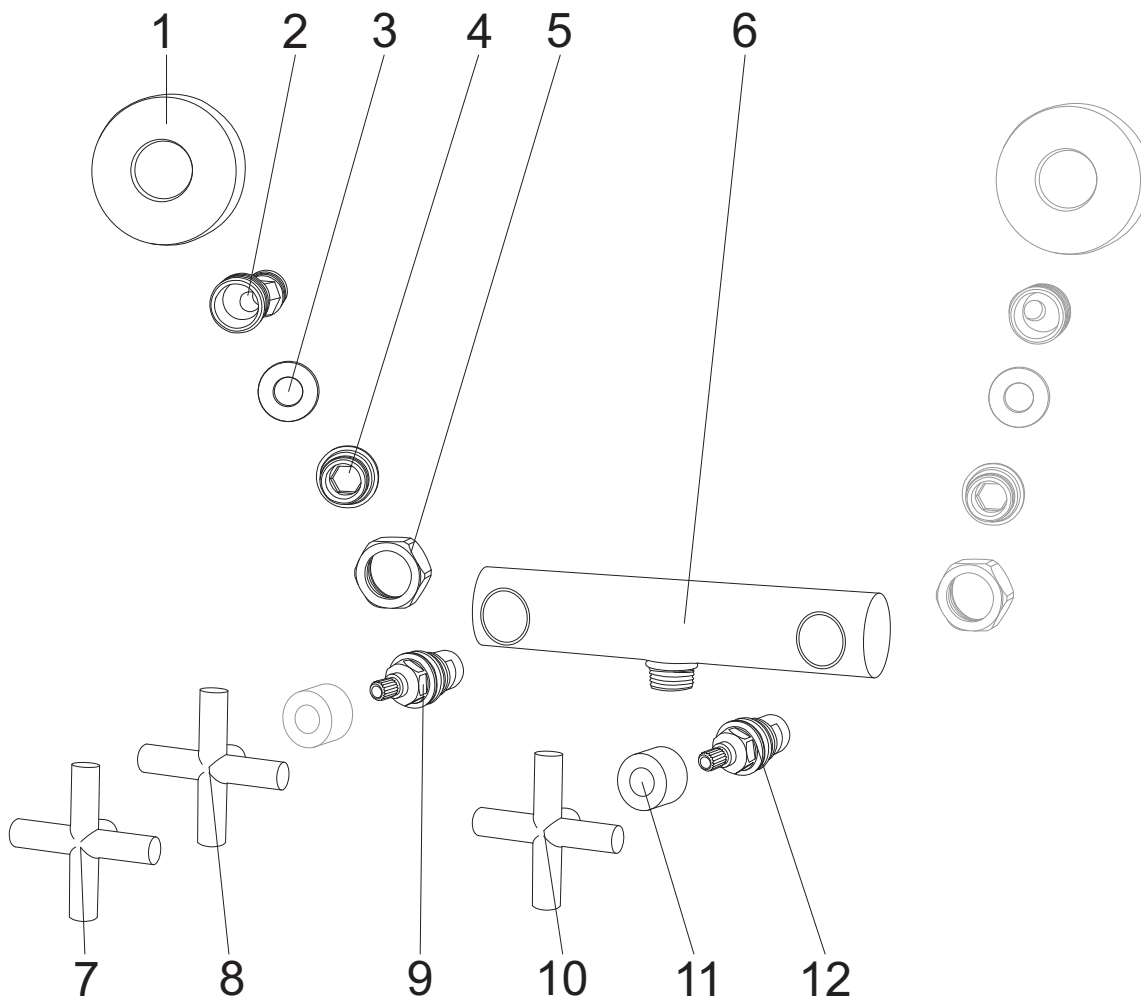

CAPRI

Capri 1

numer	symbol	nazwa części	grupa cenowa	uwagi
1	101030075	uchwyt głowicy ciepłej wody	F	aktualna wersja
2	102040031	osłona głowicy	D	
3	105040002	perlator M22 chrom	B	
4	101020030	wylewka kompletna	J	
5	101030076	uchwyt głowicy zimnej wody	F	aktualna wersja
6	102030001	wężyk przyłączeniowy	D	M10 x 3/8" L350
7	101030077	uchwyt głowicy	F	stara wersja - bez oznaczeń H-C
8	103010008	głowica ciepłej wody	D	
9	101010052	korpus Capri 1/5	M	wymaga potwierdzenia dostępności
10	102010002	zestaw montażowy	D	
11	103010009	głowica zimnej wody	D	

Capri 3

numer	symbol	nazwa części	grupa cenowa	uwagi
1	102020056	rozeta walcowa chrom	E	φ67 x 20
2	102020002	przyłącze mimośrodowe	C	3/4" x 1/2" L44
3	104020214	uszczelka 3/4"	A	
4	102020003	śruba przyłącza	B	
5	102020004	nakrętka przyłącza	B	gwint 3/4"
6	105040003	perlator M28 chrom	C	
7	101020031	wylewka kompletna	K	wymaga potwierdzenia dostępności
8	101030078	uchwyt przełącznika natrysku	B	
9	103020032	przełącznik natrysku	G	
10	101030077	uchwyt głowicy	F	stara wersja - bez oznaczeń H-C
11	101030075	uchwyt głowicy ciepłej wody	F	aktualna wersja
12	103010008	głowica ciepłej wody	D	
13	101030076	uchwyt głowicy zimnej wody	F	aktualna wersja
14	102040031	osłona głowicy	D	
15	103010009	głowica zimnej wody	D	
16	101010053	korpus Capri 3	P	wymaga potwierdzenia dostępności

Capri 4

numer	symbol	nazwa części	grupa cenowa	uwagi
1	102020056	rozeta walcowa chrom	E	φ67 x 20
2	102020002	przyłącze mimośrodkowe	C	3/4" x 1/2" L44
3	104020214	uszczelka 3/4"	A	
4	102020003	śruba przyłącza	B	
5	102020004	nakrętka przyłącza	B	gwint 3/4"
6	101010054	korpus Capri 4	N	wymaga potwierdzenia dostępności
7	101030077	uchwyt głowicy	F	stara wersja - bez oznaczeń H-C
8	101030075	uchwyt głowicy ciepłej wody	F	aktualna wersja
9	103010008	głowica ciepłej wody	D	
10	101030076	uchwyt głowicy zimnej wody	F	aktualna wersja
11	102040031	osłona głowicy	D	
12	103010009	głowica zimnej wody	D	