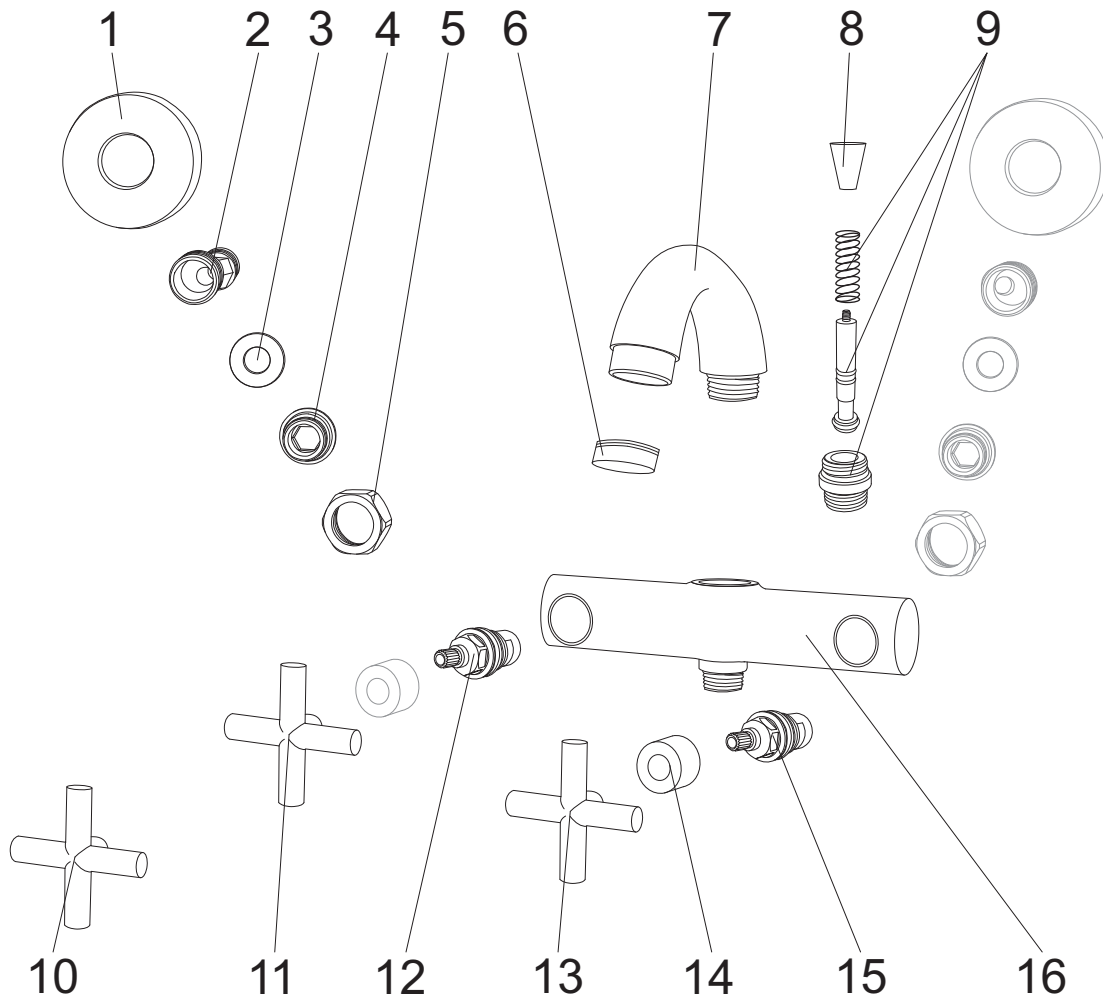

CAPRI

Capri 1

numer	symbol	nazwa części	grupa cenowa	uwagi
1	101030075	uchwyt głowicy ciepłej wody	F	aktualna wersja
2	102040031	osłona głowicy	D	
3	105040002	perlator M22 chrom	B	
4	101020030	wylewka kompletna	J	
5	101030076	uchwyt głowicy zimnej wody	F	aktualna wersja
6	102030001	wężyk przyłączeniowy	D	M10 x 3/8" L350
7	101030077	uchwyt głowicy	F	stara wersja - bez oznaczeń H-C
8	103010008	głowica ciepłej wody	D	
9	101010052	korpus Capri 1/5	M	wymaga potwierdzenia dostępności
10	102010002	zestaw montażowy	D	
11	103010009	głowica zimnej wody	D	

Capri 3

numer	symbol	nazwa części	grupa cenowa	uwagi
1	102020056	rozeta walcowa chrom	E	φ67 x 20
2	102020002	przyłącze mimośrodowe	C	3/4" x 1/2" L44
3	104020214	uszczelka 3/4"	A	
4	102020003	śruba przyłącza	B	
5	102020004	nakrętka przyłącza	B	gwint 3/4"
6	105040003	perlator M28 chrom	C	
7	101020031	wylewka kompletna	K	wymaga potwierdzenia dostępności
8	101030078	uchwyt przełącznika natrysku	B	
9	103020032	przełącznik natrysku	G	
10	101030077	uchwyt głowicy	F	stara wersja - bez oznaczeń H-C
11	101030075	uchwyt głowicy ciepłej wody	F	aktualna wersja
12	103010008	głowica ciepłej wody	D	
13	101030076	uchwyt głowicy zimnej wody	F	aktualna wersja
14	102040031	osłona głowicy	D	
15	103010009	głowica zimnej wody	D	
16	101010053	korpus Capri 3	P	wymaga potwierdzenia dostępności

Capri 4

numer	symbol	nazwa części	grupa cenowa	uwagi
1	102020056	rozeta walcowa chrom	E	φ67 x 20
2	102020002	przyłącze mimośrodkowe	C	3/4" x 1/2" L44
3	104020214	uszczelka 3/4"	A	
4	102020003	śruba przyłącza	B	
5	102020004	nakrętka przyłącza	B	gwint 3/4"
6	101010054	korpus Capri 4	N	wymaga potwierdzenia dostępności
7	101030077	uchwyt głowicy	F	stara wersja - bez oznaczeń H-C
8	101030075	uchwyt głowicy ciepłej wody	F	aktualna wersja
9	103010008	głowica ciepłej wody	D	
10	101030076	uchwyt głowicy zimnej wody	F	aktualna wersja
11	102040031	osłona głowicy	D	
12	103010009	głowica zimnej wody	D	