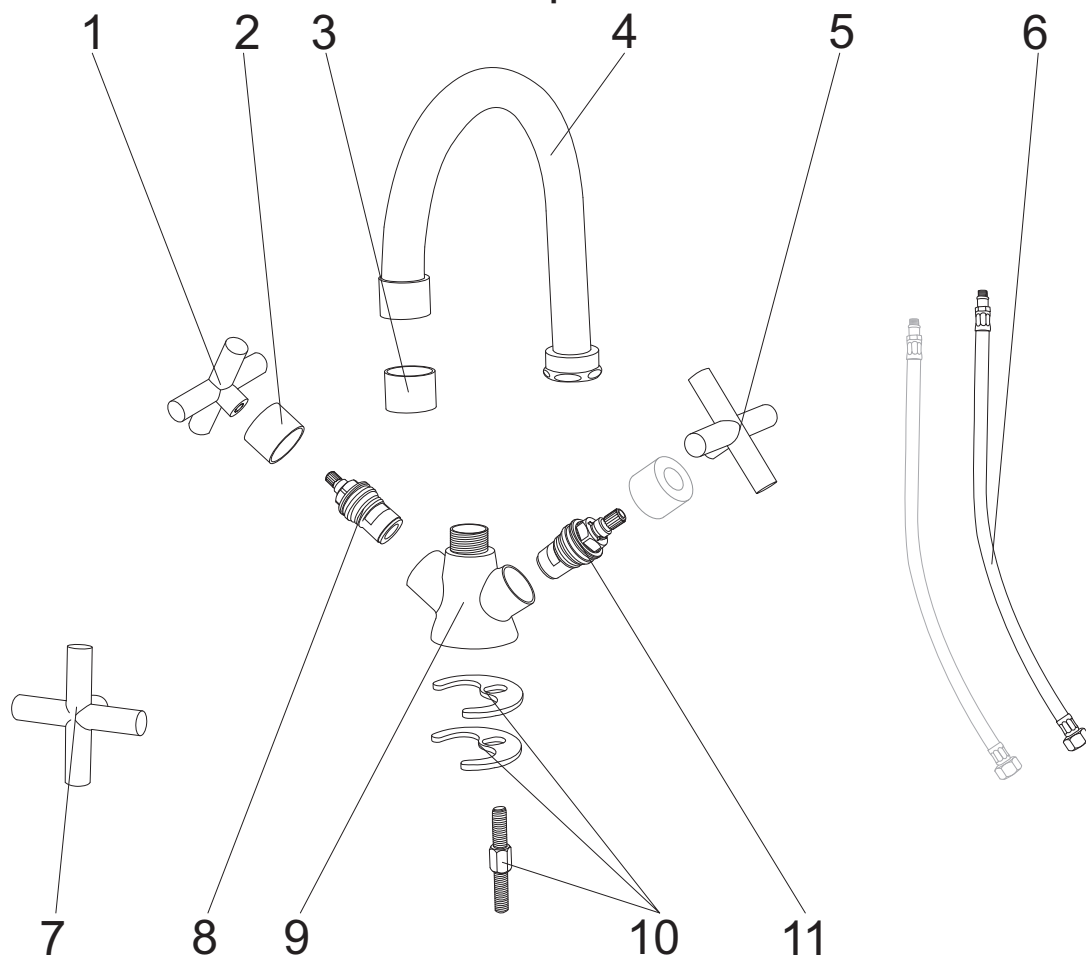

CAPRI

Capri 1

numer	symbol	nazwa części	grupa cenowa	uwagi
1	101030075	uchwyt głowicy ciepłej wody	F	aktualna wersja
2	102040031	osłona głowicy	D	
3	105040002	perlator M22 chrom	B	
4	101020030	wylewka kompletna	J	
5	101030076	uchwyt głowicy zimnej wody	F	aktualna wersja
6	102030001	wężyk przyłączeniowy	D	M10 x 3/8" L350
7	101030077	uchwyt głowicy	F	stara wersja - bez oznaczeń H-C
8	103010008	głowica ciepłej wody	D	
9	101010052	korpus Capri 1/5	M	wymaga potwierdzenia dostępności
10	102010002	zestaw montażowy	D	
11	103010009	głowica zimnej wody	D	

Capri 3

numer	symbol	nazwa części	grupa cenowa	uwagi
1	102020056	rozeta walcowa chrom	E	φ67 x 20
2	102020002	przyłącze mimośrodowe	C	3/4" x 1/2" L44
3	104020214	uszczelka 3/4"	A	
4	102020003	śruba przyłącza	B	
5	102020004	nakrętka przyłącza	B	gwint 3/4"
6	105040003	perlator M28 chrom	C	
7	101020031	wylewka kompletna	K	wymaga potwierdzenia dostępności
8	101030078	uchwyt przełącznika natrysku	B	
9	103020032	przełącznik natrysku	G	
10	101030077	uchwyt głowicy	F	stara wersja - bez oznaczeń H-C
11	101030075	uchwyt głowicy ciepłej wody	F	aktualna wersja
12	103010008	głowica ciepłej wody	D	
13	101030076	uchwyt głowicy zimnej wody	F	aktualna wersja
14	102040031	osłona głowicy	D	
15	103010009	głowica zimnej wody	D	
16	101010053	korpus Capri 3	P	wymaga potwierdzenia dostępności

Capri 4

numer	symbol	nazwa części	grupa cenowa	uwagi
1	102020056	rozeta walcowa chrom	E	φ67 x 20
2	102020002	przyłącze mimośrodkowe	C	3/4" x 1/2" L44
3	104020214	uszczelka 3/4"	A	
4	102020003	śruba przyłącza	B	
5	102020004	nakrętka przyłącza	B	gwint 3/4"
6	101010054	korpus Capri 4	N	wymaga potwierdzenia dostępności
7	101030077	uchwyt głowicy	F	stara wersja - bez oznaczeń H-C
8	101030075	uchwyt głowicy ciepłej wody	F	aktualna wersja
9	103010008	głowica ciepłej wody	D	
10	101030076	uchwyt głowicy zimnej wody	F	aktualna wersja
11	102040031	osłona głowicy	D	
12	103010009	głowica zimnej wody	D	