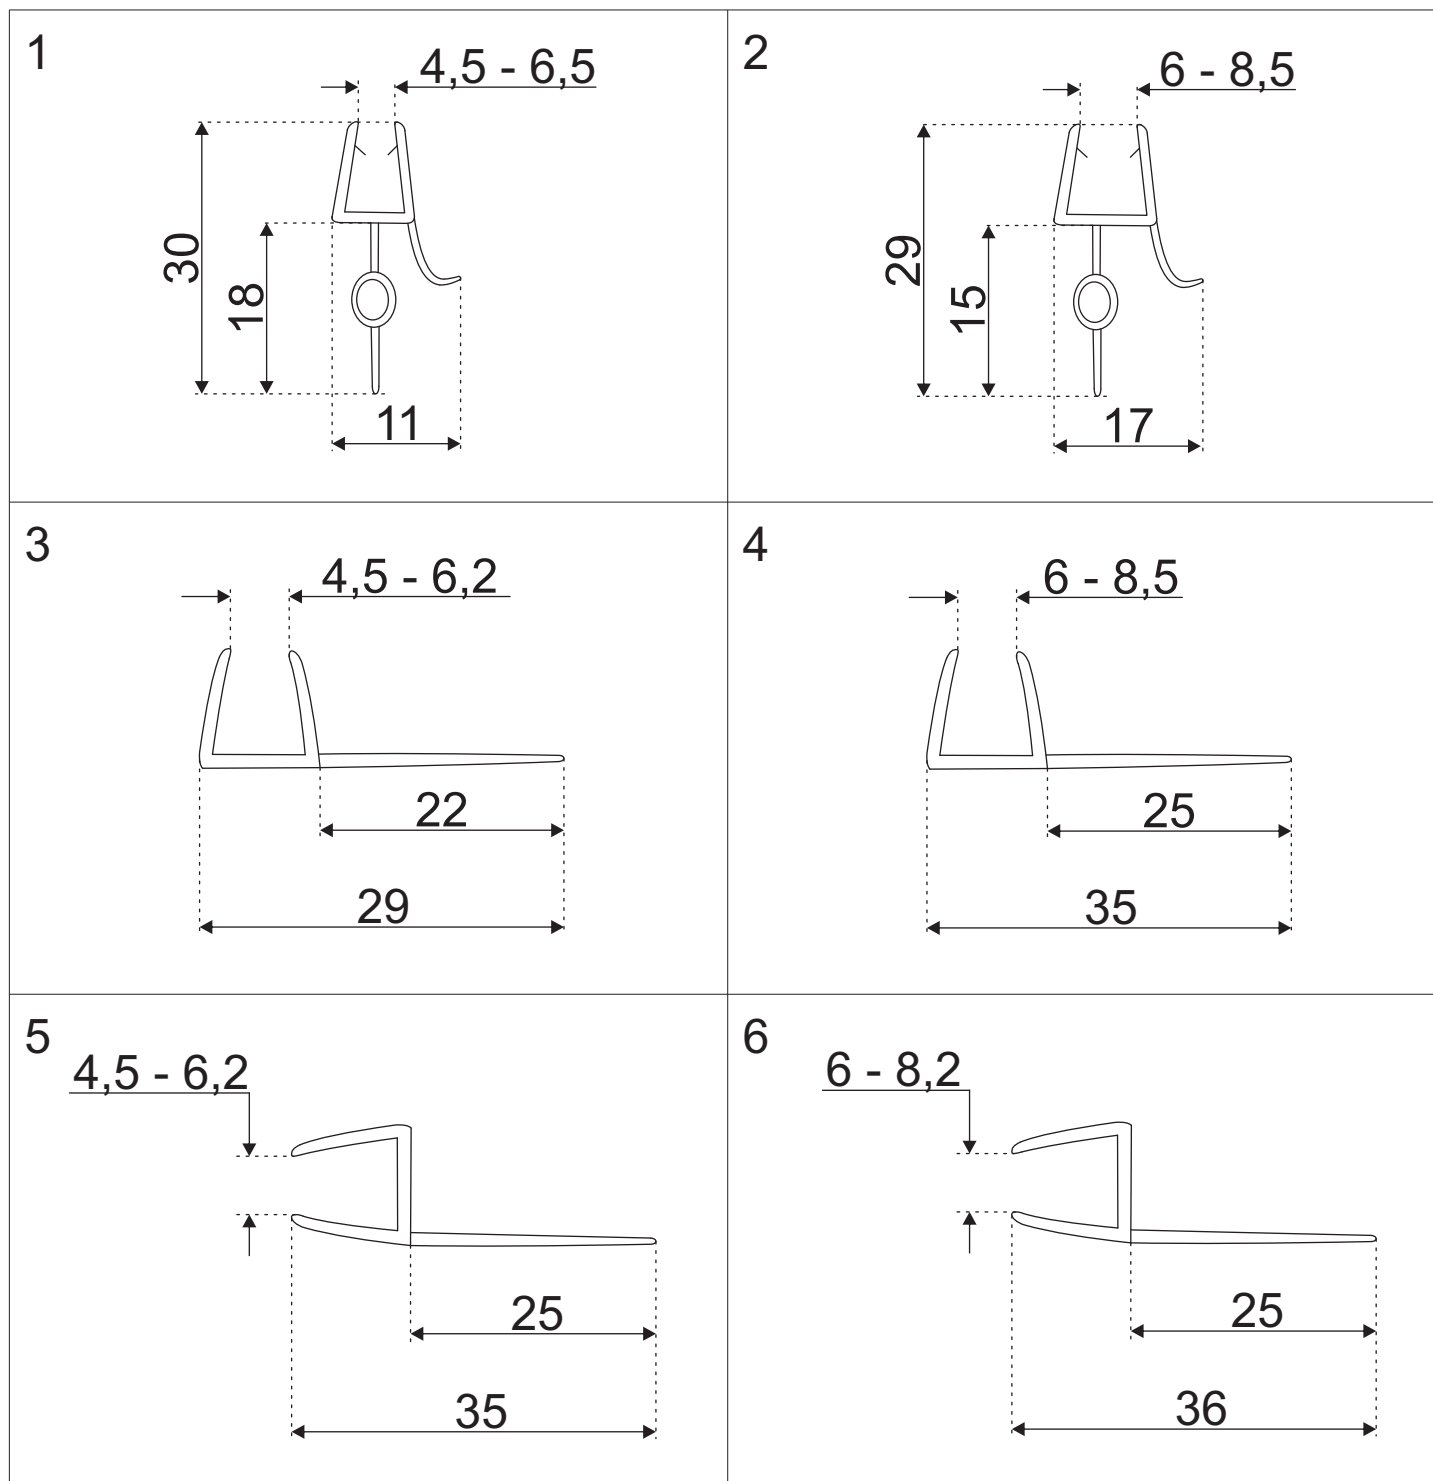

## uszczelki półprzezroczyste

numer	symbol	nazwa części	grupa cenowa	uwagi
1	104020235	uszczelka dolna na szybę 6 mm	G	długość 200 cm
2	104020236	uszczelka dolna na szybę 8 mm	G	długość 200 cm
3	104020237	uszczelka piórowa „F” na szybę 6 mm	G	długość 200 cm
4	104020238	uszczelka piórowa „F” na szybę 8 mm	G	długość 200 cm
5	104020021	uszczelka piórowa „h” na szybę 6 mm	G	długość 200 cm
6	104020025	uszczelka piórowa „h” na szybę 8 mm	G	długość 200 cm

uszczelki - kolor czarny

numer	symbol	nazwa części	grupa cenowa	uwagi
1	104020239	uszczelka piórowa „F” na szybę 6 mm	G	długość 200 cm
2	104020240	uszczelka piórowa „F” na szybę 8 mm	G	długość 200 cm
3	104020032	uszczelka piórowa „h” na szybę 6 mm	G	długość 200 cm
4	104020241	uszczelka piórowa „h” na szybę 8 mm	G	długość 200 cm