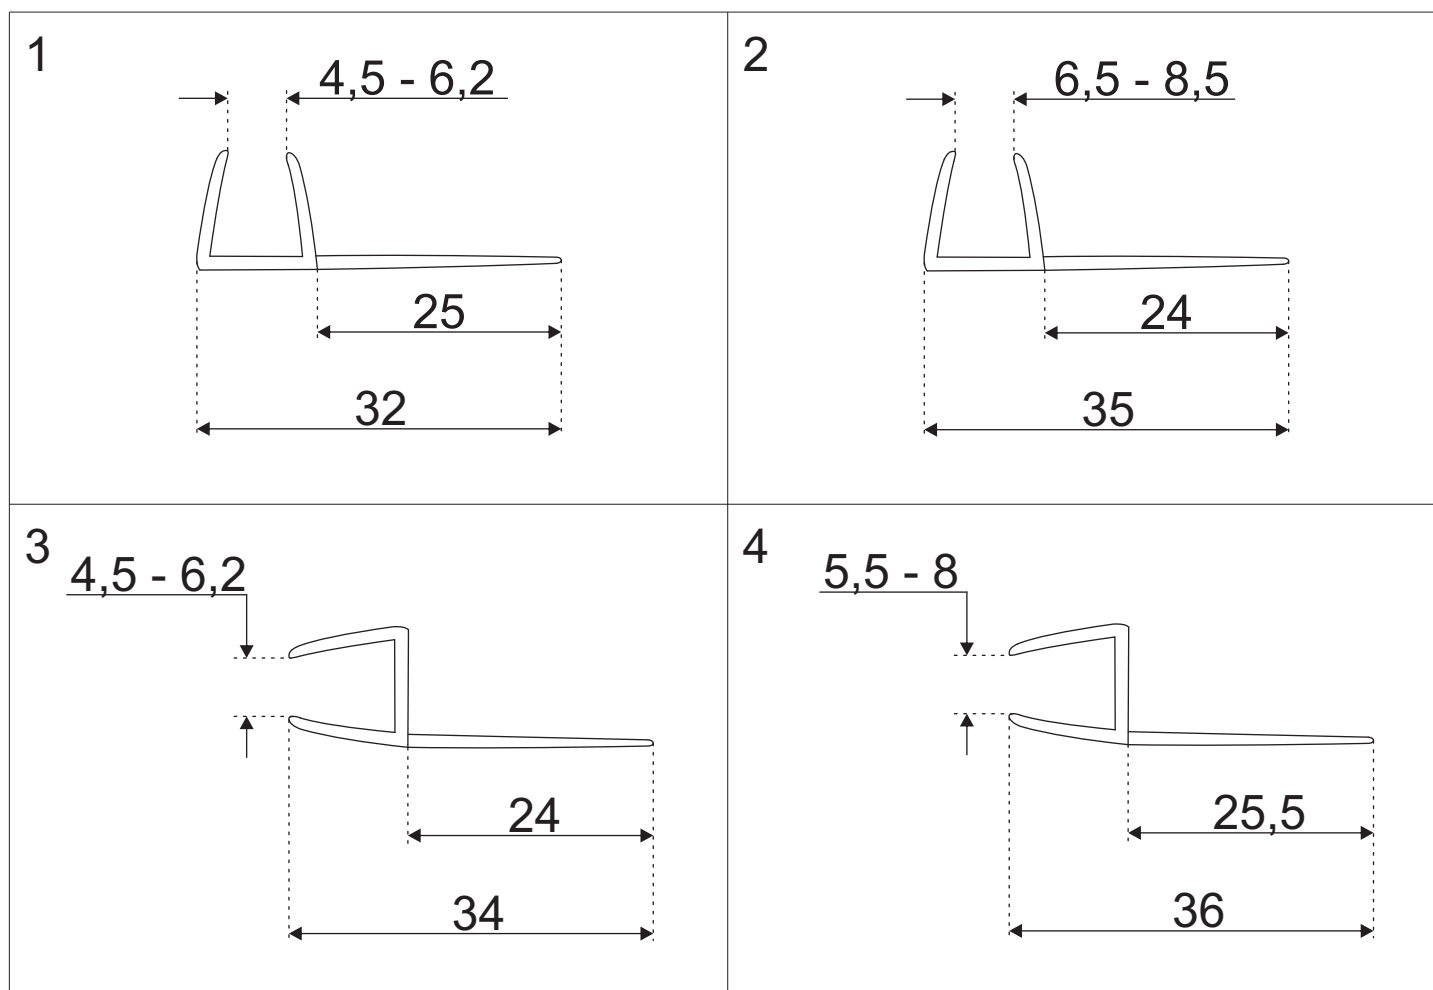

## uszczelki półprzezroczyste

numer	symbol	nazwa części	grupa cenowa	uwagi
1	104020235	uszczelka dolna na szybę 6 mm	G	długość 200 cm
2	104020236	uszczelka dolna na szybę 8 mm	G	długość 200 cm
3	104020237	uszczelka piórowa „F” na szybę 6 mm	G	długość 200 cm
4	104020238	uszczelka piórowa „F” na szybę 8 mm	G	długość 200 cm
5	104020021	uszczelka piórowa „h” na szybę 6 mm	G	długość 200 cm
6	104020025	uszczelka piórowa „h” na szybę 8 mm	G	długość 200 cm

uszczelki - kolor czarny

numer	symbol	nazwa części	grupa cenowa	uwagi
1	104020239	uszczelka piórowa „F” na szybę 6 mm	G	długość 200 cm
2	104020240	uszczelka piórowa „F” na szybę 8 mm	G	długość 200 cm
3	104020032	uszczelka piórowa „h” na szybę 6 mm	G	długość 200 cm
4	104020241	uszczelka piórowa „h” na szybę 8 mm	G	długość 200 cm